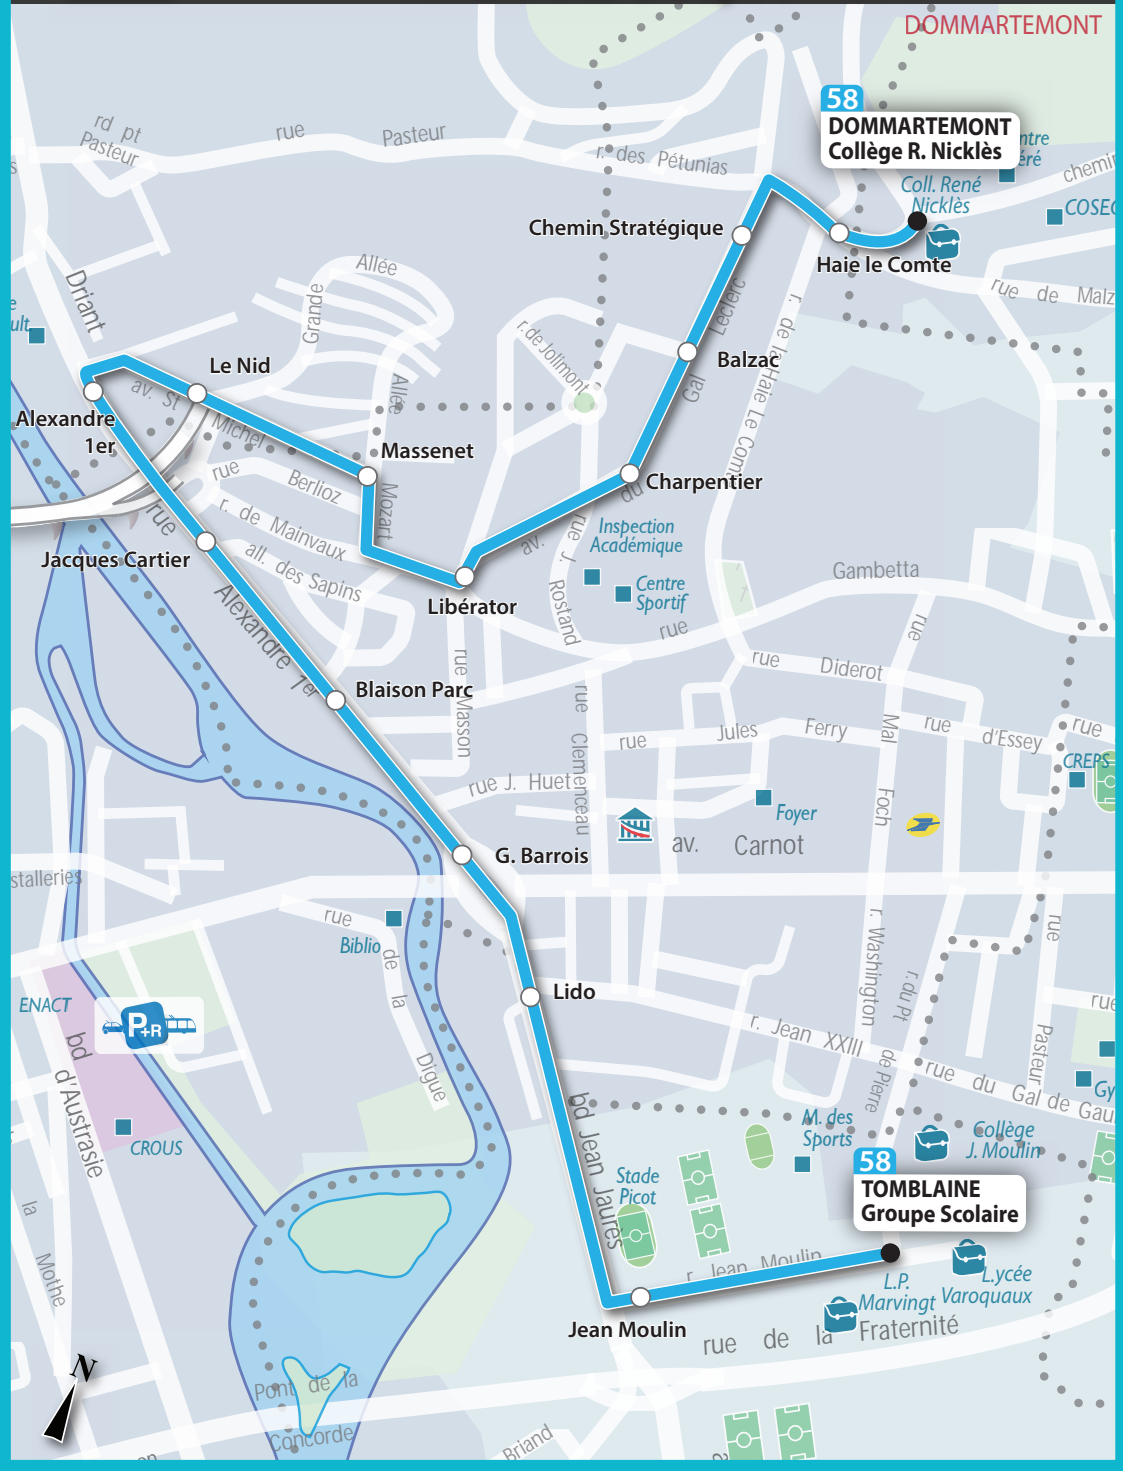

DOMMARTEMONT Collège R. Nicklès - TOMBLAINE Groupe Scolaire

58
DOMMARTEMONT
Collège R. Nicklès

58
TOMBLAINE
Groupe Scolaire