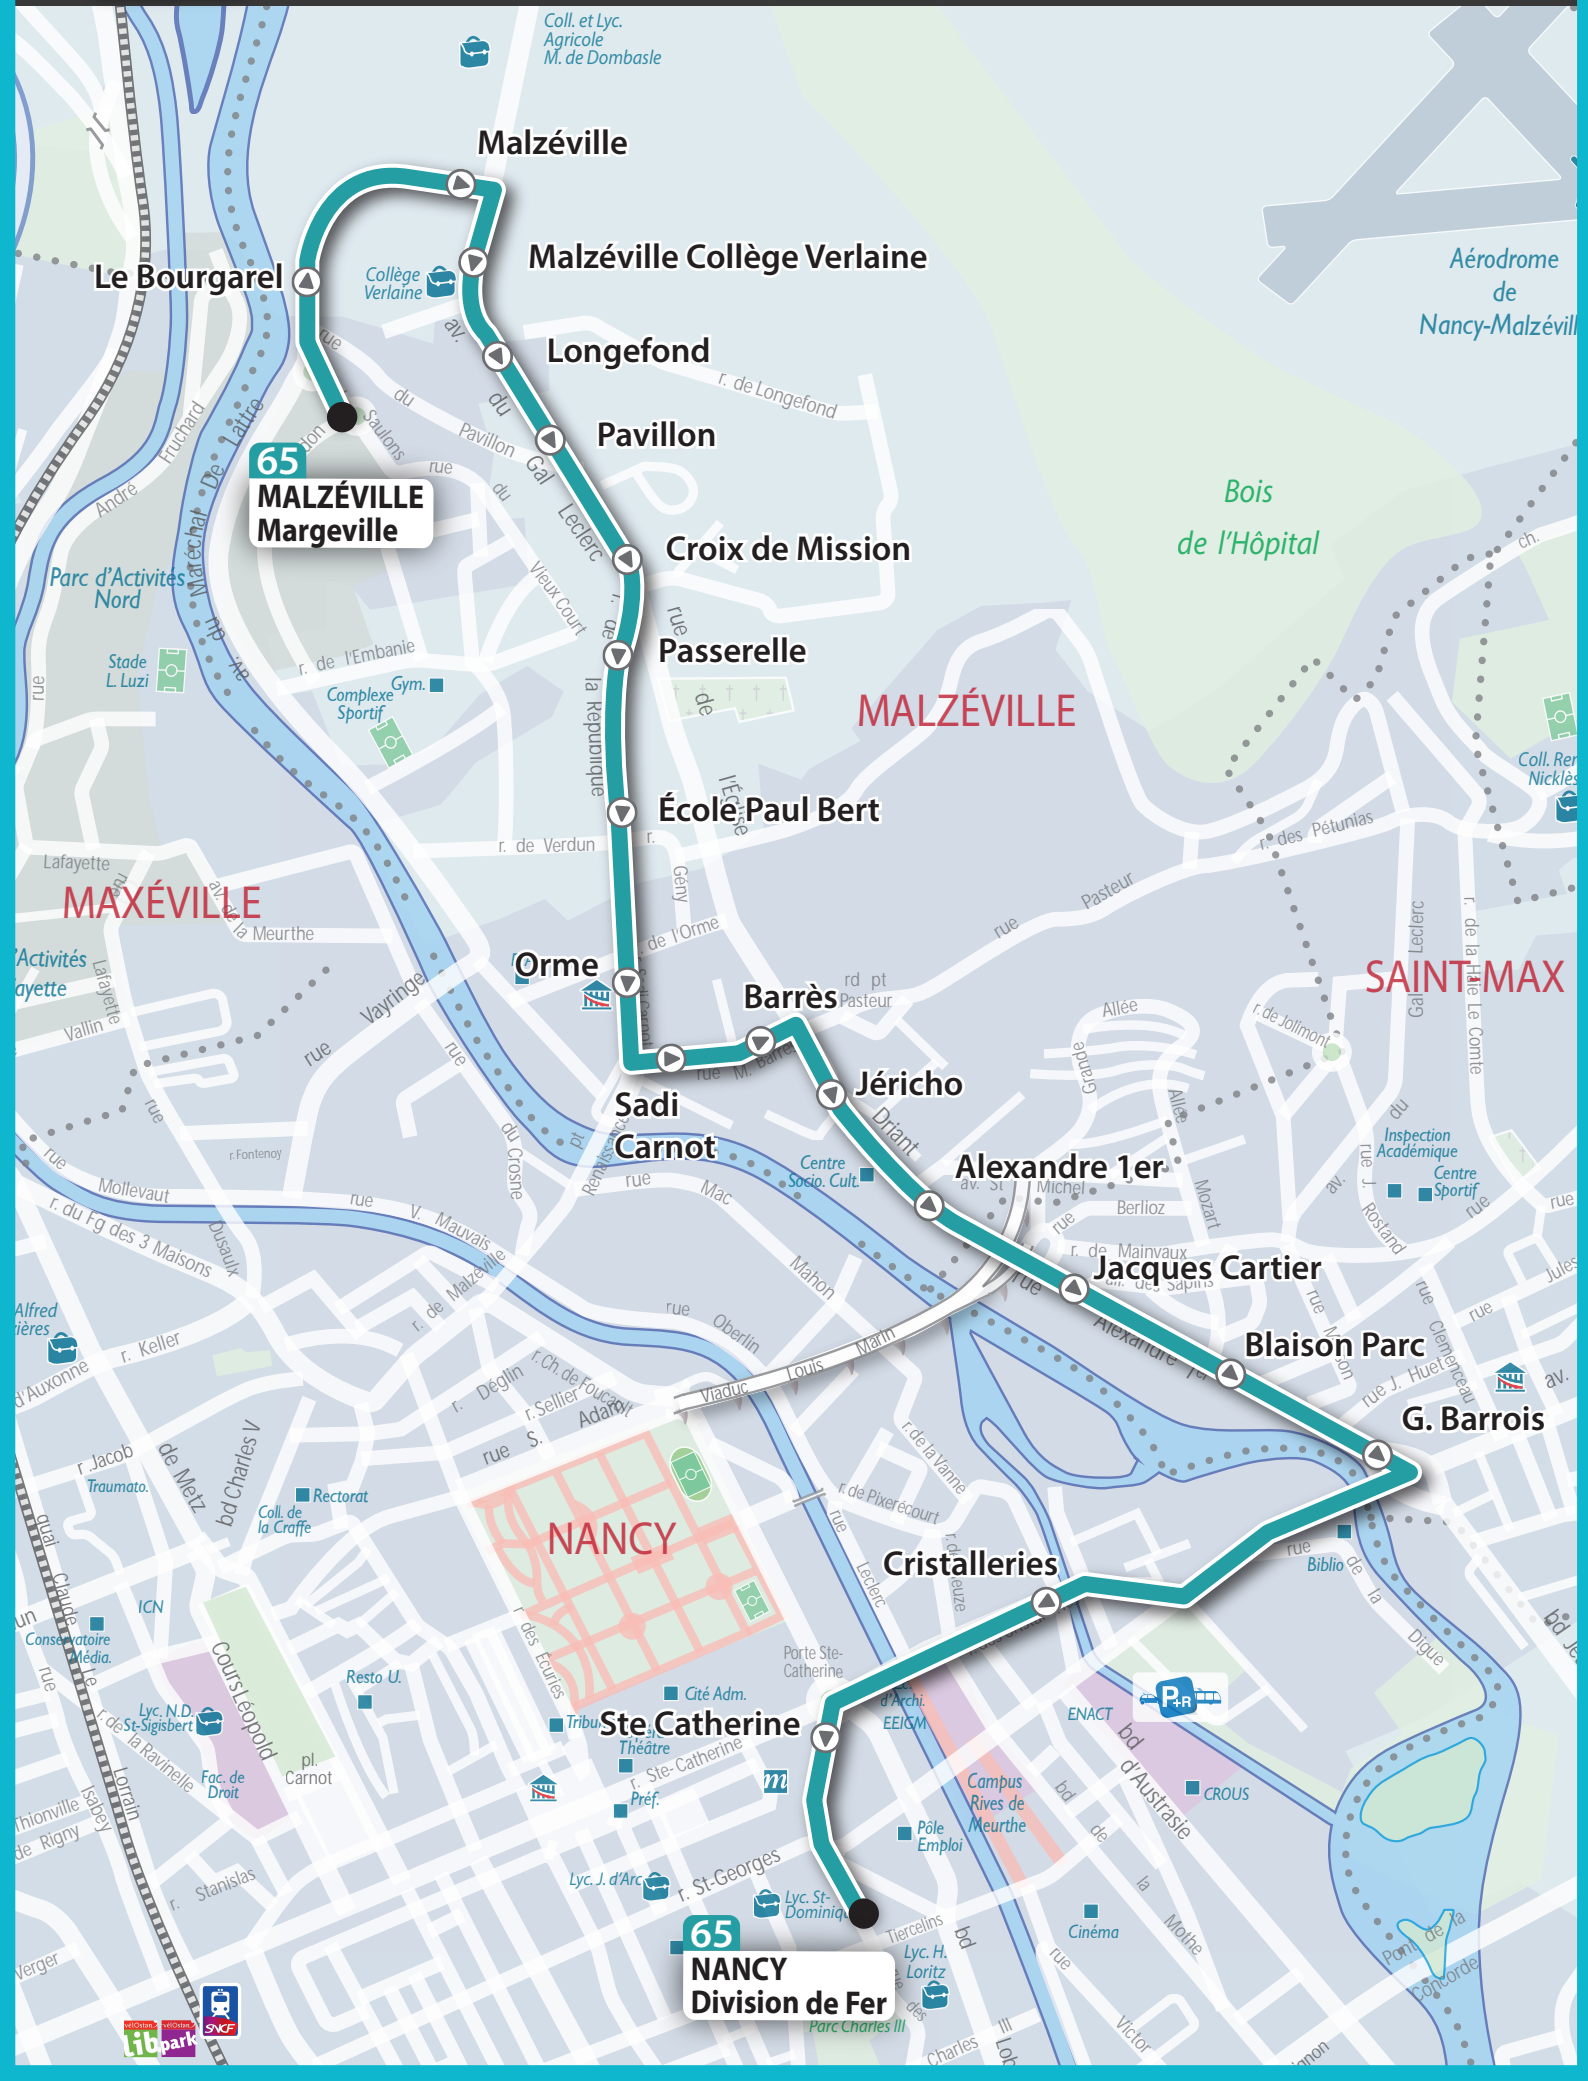

FICHE HORAIRES

65

Desserte des **Lycées Loritz et Jeanne d'Arc**
depuis **Malzéville Margeville**

Horaires

Départ de

A destination de

7h24

L-Ma-Me-J-V

Malzéville

Margeville

Nancy

Division de Fer

65
MALZÉVILLE
Margeville

65
NANCY
Division de Fer