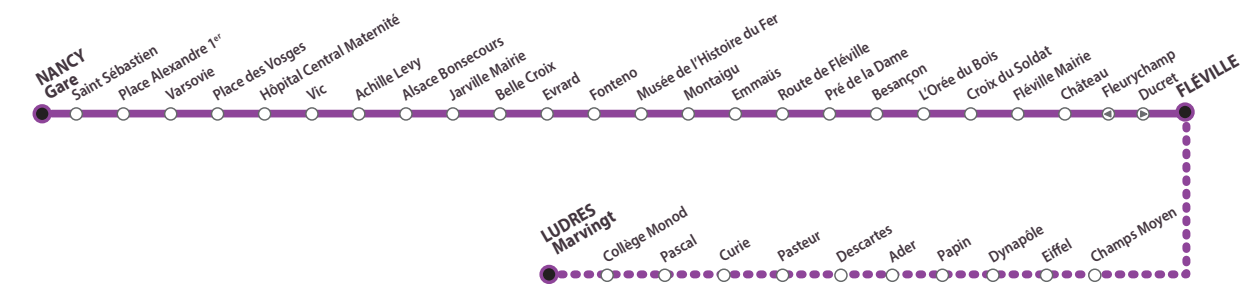

NOUVEAUX HORAIRES
À PARTIR DU 4 NOVEMBRE 2019

FREQUENCE
30 MINUTES

21

AMPLITUDE
6H À 21H

FLÉVILLE
LUDRES MARVINGT
NANCY GARE

EN LIEN AVEC MA VIE

métropole
GrandNancy

stan

21 DIRECTION FLÉVILLE / LUDRES MARVINGT HORAIRES DE SEMAINE DU LUNDI AU VENDREDI

Nancy Gare	06:00	07:00	07:30	08:00	08:30	09:00	10:00	11:00	12:00	13:00
Place des Vosges	06:07	07:07	07:37	08:07	08:37	09:07	10:07	11:07	12:07	13:07
Jarville Mairie	06:13	07:13	07:43	08:13	08:43	09:13	10:13	11:13	12:13	13:13
Montaigu	06:18	07:18	07:48	08:18	08:48	09:18	10:18	11:18	12:18	13:18
L'Orée du Bois	06:23	07:24	07:54	08:24	08:54	09:24	10:24	11:24	12:24	13:24
Fléville Mairie	06:27	07:28	07:58	08:28	08:58	09:28	10:28	11:28	12:28	13:28
Fléville	06:29	07:30	08:00	08:30	09:00	09:30	10:30	11:30	12:30	13:30
Ludres Marvingt	06:43	07:44	-	08:44	-	09:44	-	11:44	-	-

Nancy Gare	14:00	15:00	16:00	16:30	17:00	17:30	18:00	18:30	19:30	20:30
Place des Vosges	14:07	15:07	16:07	16:38	17:08	17:38	18:08	18:38	19:38	20:38
Jarville Mairie	14:13	15:13	16:13	16:44	17:14	17:44	18:14	18:44	19:44	20:44
Montaigu	14:18	15:18	16:18	16:49	17:19	17:49	18:19	18:49	19:49	20:49
L'Orée du Bois	14:24	15:24	16:24	16:55	17:25	17:55	18:25	18:55	19:55	20:55
Fléville Mairie	14:28	15:28	16:28	16:59	17:29	17:59	18:29	18:59	19:59	20:59
Fléville	14:30	15:30	16:30	17:01	17:31	18:01	18:31	19:01	20:01	21:01
Ludres Marvingt	-	15:44	16:44	-	17:45	-	18:45	-	-	-