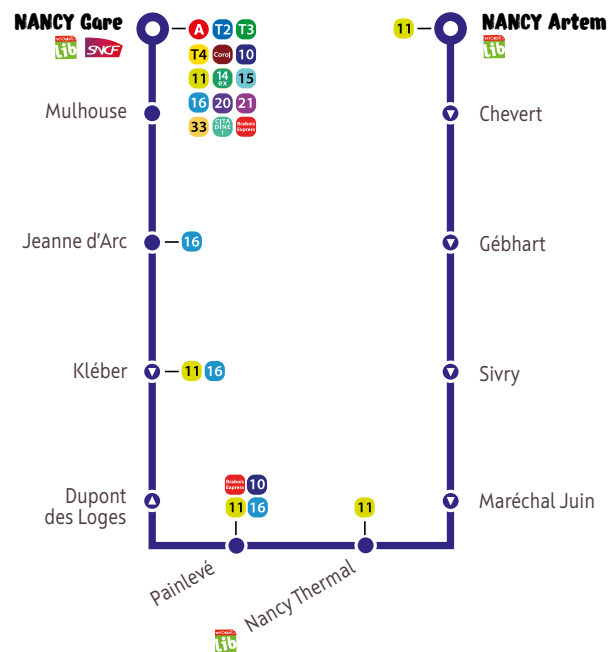

HORAIRES EN SERVICE

À PARTIR DU 13 MARS 2023

PENDANT LES TRAVAUX

NANCY GARE ↔ NANCY ARTEM

métropole
GrandNancy

CETTE LIGNE DESSERT :

| LIEU | ARRÊT |
|---------------------------|---------------|
| Musée de l'École de Nancy | Painlevé |
| Gare SNCF | Nancy Gare |
| Conseil Départemental | Painlevé |
| Cité Judiciaire | Maréchal Juin |
| Parc Ste Marie | Maréchal Juin |
| Piscine Nancy Thermal | Painlevé |
| Campus ARTEM | Nancy ARTEM |

Dessert un parking relais

Dessert un VélOstan'Lib

Dessert une gare

Dessert un VélOstan'Park

- Des arrivées garanties à 4h45*, 5h15 et 6h
 - Aux arrêts Vélodrome, Place des Vosges et Gare SNCF de Nancy
 - Aux pôles médicaux de Gentilly, du CHU Brabois, de l'Hôpital Central, l'EPHAD le Gentilé, la Maison Hospitalière Saint-Charles et le FAM Les Charmilles
 - Réservation avant 19h au plus tard la veille du départ au 03 57 54 11 15
 - Tous les jours toute l'année
- *Sauf gare SNCF

- Des départs de Nancy Centre à 21h30, 22h30, 23h30 et 00h30, vers toutes les communes de la Métropole
- Tous les jours, toute l'année, sans réservation

CONSULTEZ LES INFOS TRAFIC EN TEMPS RÉEL

@RESEAUSTAN

APPLI STAN
RUBRIQUE INFO TRAFIC

CONTACTS

ESPACE INFO MOBILITÉS
2, PLACE DE LA RÉPUBLIQUE
54000 NANCY

03 83 30 08 08

WWW.RESEAU-STAN.COM
APPLI IPHONE ET ANDROÏD

**PÉRIODE VERTE
SEMAINE SCOLAIRE**

**DU LUNDI AU VENDREDI (Y COMPRIS
PENDANT LES PETITES VACANCES SCOLAIRES)**